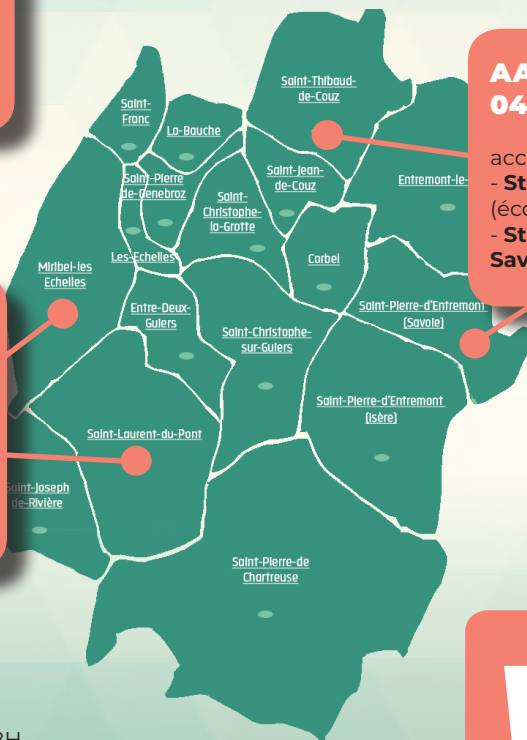

RENTREE

Mercredis

3 - 12 ans

Accueil
Loisirs
Sans
Hébergement

La Communauté de Communes Cœur de Chartreuse vous informe sur le service ALSH des mercredis, pour la rentrée 2018-2019.

**Centre social des
Pays du Guiers**
06 95 85 58 24

accueil sur deux lieux :
- **Miribel les Echelles**
(ancienne école)
- **St Laurent du Pont**
(CSPG) (3 - 12 ans)

AADEC
04 79 65 84 03

accueil sur deux lieux :
- **St Thibaud de Couz**
(école) (6 - 11 ans)
- **St Pierre d'Entremont
Savoie** (école) (3 - 12 ans)